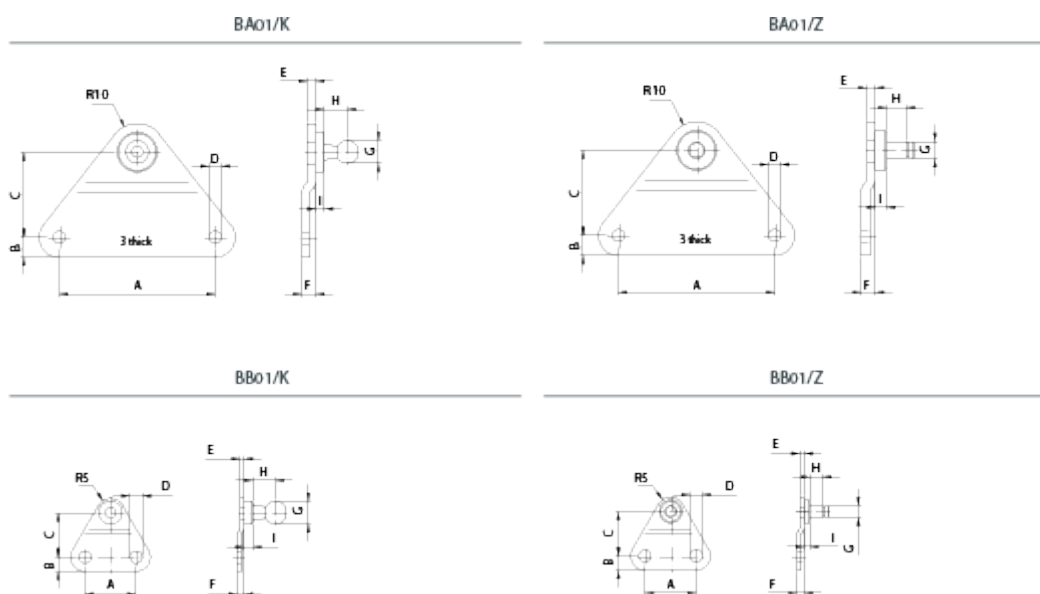

Varenummer: 04HBB01Z06V4

Beskrivelse: Stabilus Industry Line Sidebeslag rustfast, fladt Rustfast AISI316L/316Ti
Type BB01Z06V4 M6

Mål

A = 18

B = 5

C = 15.5

D = 4.3

E = 1.5

F = 2.5

G = 6

H = 6.5

I = 4

Stability = 180 N